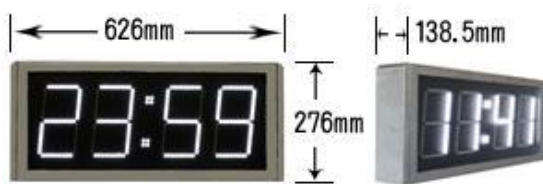

大型LEDデジタル時計の商品ラインナップです。 品質・安全・価格に自信を持ってご提供させていただきます。

■写真例 MLC11SRB/MLC11SXB
主な設置施設：会議室、教室

■写真例 MLC16SRBS/SXBS
主な設置施設：事務所、小型店舗

形式	MLC11SRB/SXB	MLC11SRBS/SXBS	MLC16SRB/SXB	MLC16SRBS/SXBS
外寸(mm)	475*190*63	651*190*63	570*250*75	778*250*75
時刻調整	電波による自動調整 (水晶時計タイプはリモコンで手動補正)			
設置環境	屋内仕様			
視認距離	15m前後		25m前後	
文字色	白(LED)、(白色以外は亚克力板の色で対応)			
ケース色	黒			
ケース素材	アルミニウム			
電源	ACアダプタ12V/1.2A		100V50/60Hz(秒無MAX:20W):(秒有MAX27W)	
停電補償	約2日			
点灯方式	スタティック点灯 (リモコンにて調光を行った場合はダイナミック点灯方式を使用)			

※MLC11シリーズは親子時計の機能を有したタイプもあります。

※SRAが電波時計を表し、SXAが水晶時計になります。

形式	MLC11SRAO	MLC16SRAO	MLC20SRB/SXB	MLC20SRBS/SXBS
外寸(mm)	530*215*137	626*276*139	876*260*75	
時刻調整	電波による自動調整 (水晶時計タイプはリモコンで手動補正)			
設置環境	屋外仕様		屋内仕様	
視認距離	15m前後	25m前後	35m前後	
文字色	白色のみ		白(LED)、(白色以外は亚克力板の色で対応)	
ケース色	シルバー		黒	
ケース素材	ステンレス		アルミニウム	
電源(100V)	50/60Hz MAX: 13W	50/60Hz MAX: 23W	50/60Hz MAX: 30W	50/60Hz MAX: 41W
停電補償	約2日			
点灯方式	スタティック点灯 (リモコンにて調光を行った場合はダイナミック点灯方式を使用)			

※屋外モデルは水晶時計タイプが無く、アンテナ内蔵タイプになります。

■写真例 MLC16SRAO
主な設置施設：公園、屋外看板内

■写真例 MRC40SRA/SXA
主な設置施設：イベント会場、工場、室内競技場

形式	MRC30SRA(-SE)/SXA(-SE)	MRC30SRA/SXA	MRC40SRA/SXA
外寸(mm)	952*360*85	1282*360*85	1660*470*85
時刻調整	電波による自動調整 (水晶時計タイプはリモコンで手動補正)		
設置環境	屋内仕様		
視認距離	60m前後		100m前後
文字色	白、赤、青、緑		
ケース色	黒		
ケース素材	鉄		
電源(100V)	50/60Hz MAX: 30W		
停電補償	約2日		
点灯方式	ダイナミック点灯		