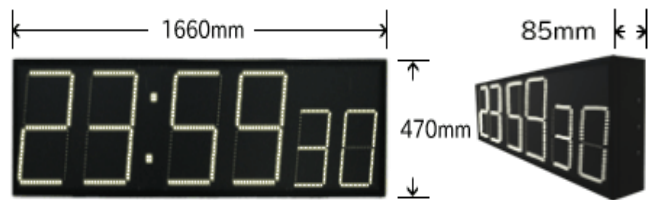

大型LEDデジタル時計の商品ラインナップです。 品質・安全・価格に自信を持ってご提供させていただきます。

■写真例 MLC11SRB/MLC11SXB
主な設置施設：会議室、教室

■写真例 MLC16SRBS/SXBS
主な設置施設：事務所、小型店舗

形式	MLC11SRB/SXB	MLC11SRBS/SXBS	MLC16SRB/SXB	MLC16SRBS/SXBS
外寸(mm)	475*190*63	651*190*63	570*250*75	778*250*75
時刻調整	電波による自動調整 (水晶時計タイプはリモコンで手動補正)			
設置環境	屋内仕様			
視認距離	15m前後		25m前後	
文字色	白(LED)、(白色以外は亚克力板の色で対応)			
ケース色	黒			
ケース素材	アルミニウム			
電源	ACアダプタ12V/1.2A		100V50/60Hz(秒無MAX:20W):(秒有MAX27W)	
停電補償	約2日			
点灯方式	スタティック点灯 (リモコンにて調光を行った場合はダイナミック点灯方式を使用)			

※MLC11シリーズは親子時計の機能を有したタイプもあります。

※SRAが電波時計を表し、SXAが水晶時計になります。

形式	MLC11SRAO	MLC16SRAO	MLC20SRB/SXB	MLC20SRBS/SXBS
外寸(mm)	530*215*137	626*276*139	876*260*75	
時刻調整	電波による自動調整 (水晶時計タイプはリモコンで手動補正)			
設置環境	屋外仕様		屋内仕様	
視認距離	15m前後	25m前後	35m前後	
文字色	白色のみ		白(LED)、(白色以外は亚克力板の色で対応)	
ケース色	シルバー		黒	
ケース素材	ステンレス		アルミニウム	
電源(100V)	50/60Hz MAX: 13W	50/60Hz MAX: 23W	50/60Hz MAX: 30W	50/60Hz MAX: 41W
停電補償	約2日			
点灯方式	スタティック点灯 (リモコンにて調光を行った場合はダイナミック点灯方式を使用)			

※屋外モデルは水晶時計タイプが無く、アンテナ内蔵タイプになります。

■写真例 MLC16SRAO
主な設置施設：公園、屋外看板内

■写真例 MRC40SRA/SXA
主な設置施設：イベント会場、工場、室内競技場

形式	MRC30SRA(-SE)/SXA(-SE)	MRC30SRA/SXA	MRC40SRA/SXA
外寸(mm)	952*360*85	1282*360*85	1660*470*85
時刻調整	電波による自動調整 (水晶時計タイプはリモコンで手動補正)		
設置環境	屋内仕様		
視認距離	60m前後		100m前後
文字色	白、赤、青、緑		
ケース色	黒		
ケース素材	鉄		
電源(100V)	50/60Hz MAX: 30W		
停電補償	約2日		
点灯方式	ダイナミック点灯		