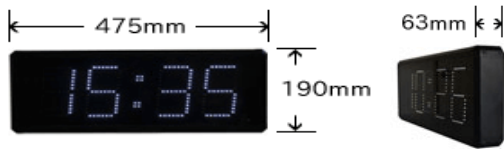

大型LEDデジタル時計の商品ラインナップです。 品質・安全・価格に自信を持ってご提供させていただきます。

■写真例 MLC11SRB/MLC11SXB
主な設置施設：会議室、教室

■写真例 MLC16SRBS/SXBS
主な設置施設：事務所、小型店舗

形式	MLC11SRB/SXB	MLC11SRBS/SXBS	MLC16SRB/SXB	MLC16SRBS/SXBS
外寸(mm)	475*190*63	651*190*63	570*250*75	778*250*75
時刻調整	電波による自動調整 (水晶時計タイプはリモコンで手動補正)			
設置環境	屋内仕様			
視認距離	15m前後		25m前後	
文字色	白(LED)、(白色以外は亚克力板の色で対応)			
ケース色	黒			
ケース素材	アルミニウム			
電源	ACアダプタ12V/1.2A		100V50/60Hz(秒無MAX:20W):(秒有MAX27W)	
停電補償	約2日			
点灯方式	スタティック点灯 (リモコンにて調光を行った場合はダイナミック点灯方式を使用)			

※MLC11シリーズは親子時計の機能を有したタイプもあります。

※SRAが電波時計を表し、SXAが水晶時計になります。

形式	MLC11SRAO	MLC16SRAO	MLC20SRB/SXB	MLC20SRBS/SXBS
外寸(mm)	530*215*137	626*276*139	876*260*75	
時刻調整	電波による自動調整 (水晶時計タイプはリモコンで手動補正)			
設置環境	屋外仕様		屋内仕様	
視認距離	15m前後	25m前後	35m前後	
文字色	白色のみ		白(LED)、(白色以外は亚克力板の色で対応)	
ケース色	シルバー		黒	
ケース素材	ステンレス		アルミニウム	
電源(100V)	50/60Hz MAX: 13W	50/60Hz MAX: 23W	50/60Hz MAX: 30W	50/60Hz MAX: 41W
停電補償	約2日			
点灯方式	スタティック点灯 (リモコンにて調光を行った場合はダイナミック点灯方式を使用)			